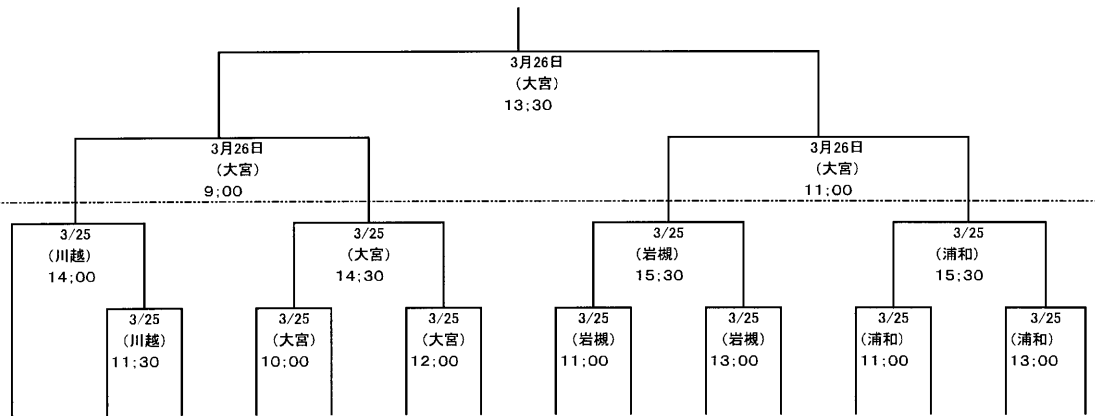

組合せ 開会式 平成29年3月25日 午前8時30分

会 場 さいたま市営大宮球場

(大宮)さいたま市営大宮球場・(浦和)さいたま市営浦和球場・(岩槻)さいたま市岩槻川通公園野球場・(川越)川越市宮初雁球場

(岩槻)3月26日

- |       |         |            |        |       |       |                  |       |          |             |       |        |              |        |          |
|-------|---------|------------|--------|-------|-------|------------------|-------|----------|-------------|-------|--------|--------------|--------|----------|
| 1     | 2       | 3          | 4      | 5     | 6     | 7                | 8     | 9        | 10          | 11    | 12     | 13           | 14     | 15       |
| 茨城県   | 千葉県     | 神奈川県       | 東京都    | 栃木県   | 長野県   | 埼玉県              | 山梨県   | 東京都      | 埼玉県         | 神奈川県  | 茨城県    | 千葉県          | 埼玉県    | 群馬県      |
| オール茨城 | 千葉マリオンズ | 神奈川やまゆりクラブ | 三鷹クラブW | オール栃木 | 長野クラブ | 埼玉スーパースタイスFUTURE | 山梨クラブ | 文京Vシスターズ | 埼玉スーパースタイスF | 横浜クラブ | 茨城ガールズ | 千葉マリンスターズヤング | 埼玉NEXT | 群馬エンジェルズ |